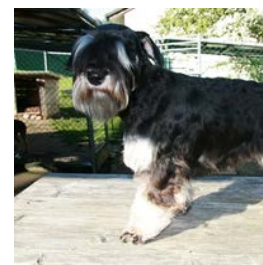

Kim El joyero de la Margaux

Deckrüde: Ouzo von den Parthewiesen.
 O-Wurf: 7 Welpen (4 Rüden, 3 Hündinnen)

Welpen-Gewichtstabelle (Gramm)

Anz. Welpen:	1	2	3	4	5	6	7
Geburtsdatum:	16.04.17	16.04.17	16.04.17	16.04.17	16.04.17	16.04.17	16.04.17
Geburtszeit:	10.33 h	11.35 h	11.43 h	12.08 h	12.22 h	12.28 h	13.10 h
Geschlecht:	Rüde	Rüde	Rüde	Hündin	Rüde	Hündin	Hündin
Halsbändeli:	grau	grün	violett	gelb	schwarz	rosa	weiss
16.04.2017	195	250	230	215	200	210	280
17.04.2017	205	255	230	210	195	210	285
18.04.2017	220	280	240	215	205	225	320
19.04.2017	250	310	265	235	230	265	370
20.04.2017	260	335	305	260	270	300	390
21.04.2017	300	360	325	280	270	315	420
22.04.2017	315	390	360	300	290	355	465
23.04.2017	340	410	360	380	345	380	520
24.04.2017	390	450	385	430	390	440	560
25.04.2017	420	475	435	480	405	460	590
26.04.2017	455	545	460	500	450	500	630
27.04.2017	535	560	500	495	495	530	660
28.04.2017	575	575	545	510	540	580	695
29.04.2017	580	615	555	540	570	605	730
30.04.2017	650	665	580	530	645	650	745
01.05.2017	690	700	620	530	650	670	780
02.05.2017	730	715	640	540	670	695	790
03.05.2017	750	770	680	565	700	740	815
04.05.2017	780	785	705	595	730	760	850
05.05.2017	820	795	760	630	775	780	880
06.05.2017	860	825	800	645	785	820	950
07.05.2017	895	875	845	685	815	860	1000
08.05.2017	920	880	840	690	825	880	1005
09.05.2017	950	920	870	720	860	920	1050
10.05.2017	980	945	900	745	900	950	1080
11.05.2017	995	970	910	755	915	970	1100
12.05.2017	1015	975	915	770	930	975	1115
13.05.2017	1065	1050	960	820	990	1015	1160
14.05.2017	1100	1105	985	840	1020	1055	1200
15.05.2017	1160	1160	1035	875	1070	1085	1230
16.05.2017	1185	1210	1060	900	1100	1090	1270
17.05.2017	1235	1260	1110	955	1170	1140	1300
18.05.2017	1300	1400	1200	1050	1240	1195	1400
19.05.2017	1380	1410	1205	1060	1280	1235	1420
20.05.2017	1490	1460	1290	1105	1310	1295	1510
21.05.2017	1500	1500	1300	1115	1350	1300	1520
22.05.2017	1595	1690	1410	1220	1480	1370	1620